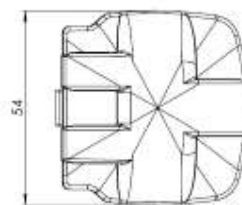

SALADERO INTELIGENTE

Código
AFAP027

Capacidad volumétrica:
30 LTS

Materiales:
Polietileno lineal

Partida Arancelaria
3926909090

Capacidad de Carga:
N/A

Colores:
Negro, azul y otros bajo pedido.

Dimensiones:
54cm X 56cm X 30,5cm

Proceso:
Rotomoldeo

Descripción:

- Saladero con tapa fabricado 100% con polietileno lineal de alta resistencia al impacto.
- Resistentes a la intemperie.
- Irrompibles.
- Fácil de asear.
- Fácil de transportar y manipular.
- Higiénicos.
- La sal permanece seca y fresca.
- Fácil anclaje a la tierra para evitar que el animal voltee el saladero y se derrame el contenido.

Unidades en cm
 Medidas aproximadas